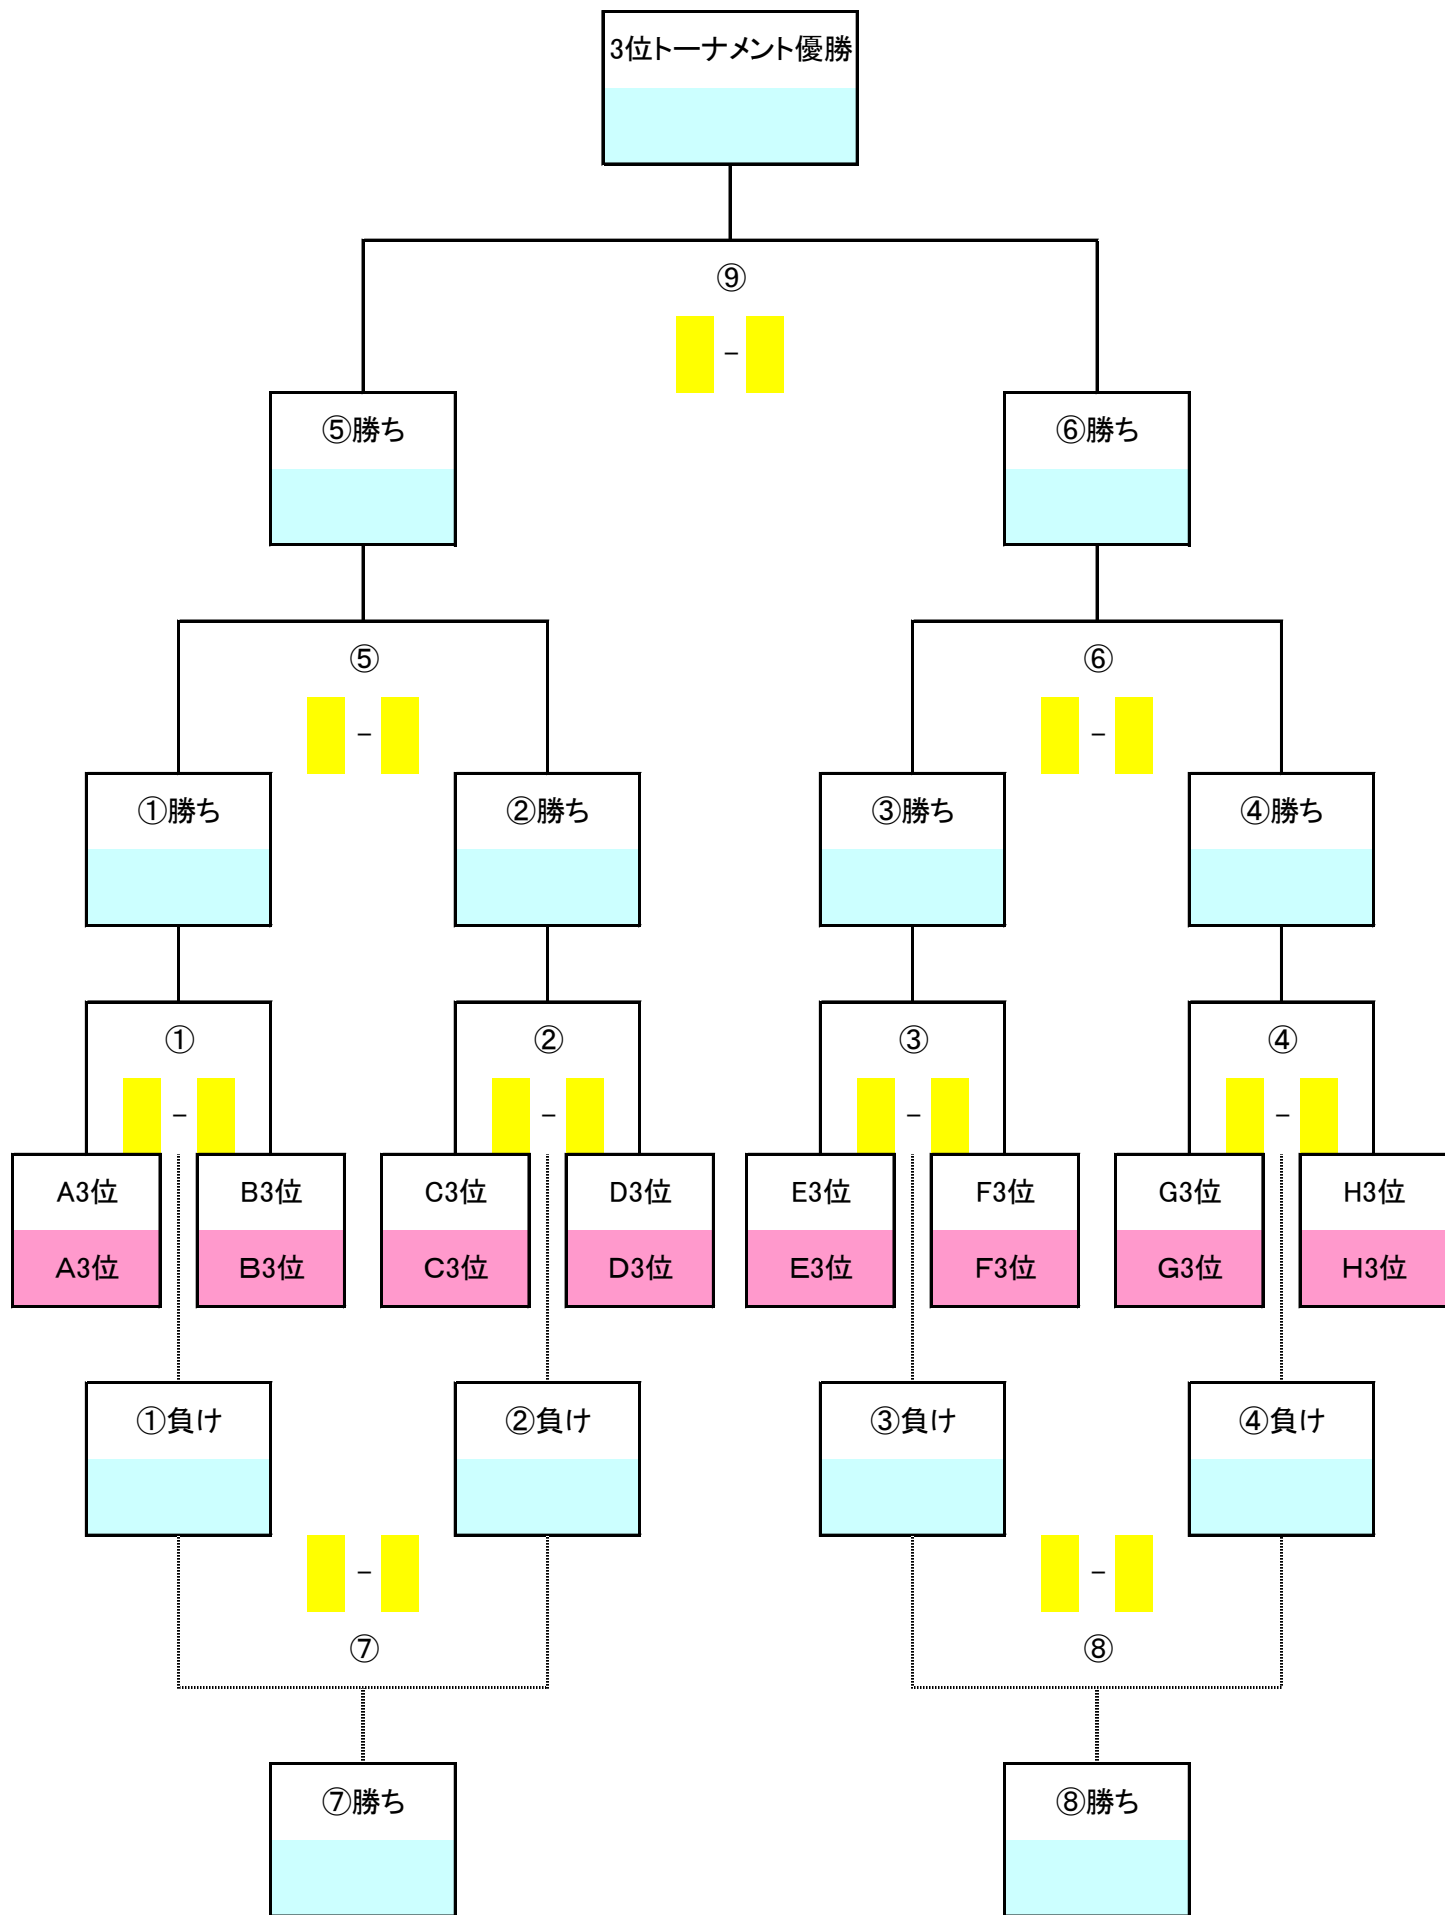

予選リーグ終了

17:30 解散予定

【Pitch A】 2位トーナメント

【Pitch B】 1位トーナメント

【Pitch D】 4位トーナメント

【Pitch C】 3位トーナメント

15-5-15(PKも予想されますので、試合間は10分間を設けていますが、試合ができる状態の場合、主審の方は詰めて始めてください。)

【順位決定トーナメント】

Pitch B 試合順⑨ は、優勝決定戦のため副審を付けて行います。

試合順	予定時刻		アルビレッジ E ピッチ						アルビレッジ F ピッチ					
			Pitch A			Pitch B			Pitch C			Pitch D		
①	8:30 ~ 9:05	審判	A2位	vs	B2位	A1位	vs	B1位	A3位	vs	B3位	A4位	vs	B4位
			本部	&	本部	本部	&	本部	本部	&	本部	本部	&	本部
②	9:15 ~ 9:50	審判	C2位	vs	D2位	C1位	vs	D1位	C3位	vs	D3位	C4位	vs	D4位
			A2位	&	B2位	A1位	&	B1位	A3位	&	B3位	A4位	&	B4位
③	10:00 ~ 10:35	審判	E2位	vs	F2位	E1位	vs	F1位	E3位	vs	F3位	E4位	vs	F4位
			C2位	&	D2位	C1位	&	D1位	C3位	&	D3位	C4位	&	D4位
④	10:45 ~ 11:20	審判	G2位	vs	H2位	G1位	vs	H1位	G3位	vs	H3位	G4位	vs	H4位
			E2位	&	F2位	E1位	&	F1位	E3位	&	F3位	E4位	&	F4位
⑤	11:30 ~ 12:05	審判	①勝ち	vs	②勝ち	①勝ち	vs	②勝ち	①勝ち	vs	②勝ち	①勝ち	vs	②勝ち
			G2位	&	H2位	G1位	&	H1位	G3位	&	H3位	G4位	&	H4位
⑥	12:15 ~ 12:50	審判	③勝ち	vs	④勝ち	③勝ち	vs	④勝ち	③勝ち	vs	④勝ち	③勝ち	vs	④勝ち
			①勝ち	&	②勝ち	①勝ち	&	②勝ち	①勝ち	&	②勝ち	①勝ち	&	②勝ち
⑦	13:00 ~ 13:35	審判	①負け	vs	②負け	①負け	vs	②負け	①負け	vs	②負け	①負け	vs	②負け
			③勝ち	&	④勝ち	③勝ち	&	④勝ち	③勝ち	&	④勝ち	③勝ち	&	④勝ち
⑧	13:45 ~ 14:20	審判	③負け	vs	④負け	③負け	vs	④負け	③負け	vs	④負け	③負け	vs	④負け
			①負け	&	②負け	①負け	&	②負け	①負け	&	②負け	①負け	&	②負け
⑨	14:30 ~ 15:05	審判	⑤勝ち	vs	⑥勝ち	⑤勝ち	vs	⑥勝ち	⑤勝ち	vs	⑥勝ち	⑤勝ち	vs	⑥勝ち
			③負け	&	④負け	本部	&	本部	③負け	&	④負け	③負け	&	④負け
表彰式	15:20 ~ 15:45		アルビレッジ E ピッチ											

順位決定トーナメント終了

16:30 解散予定

大会本部

ゲート

テント設置不可

たわら屋販売所

クラブハウス

Eピッチ