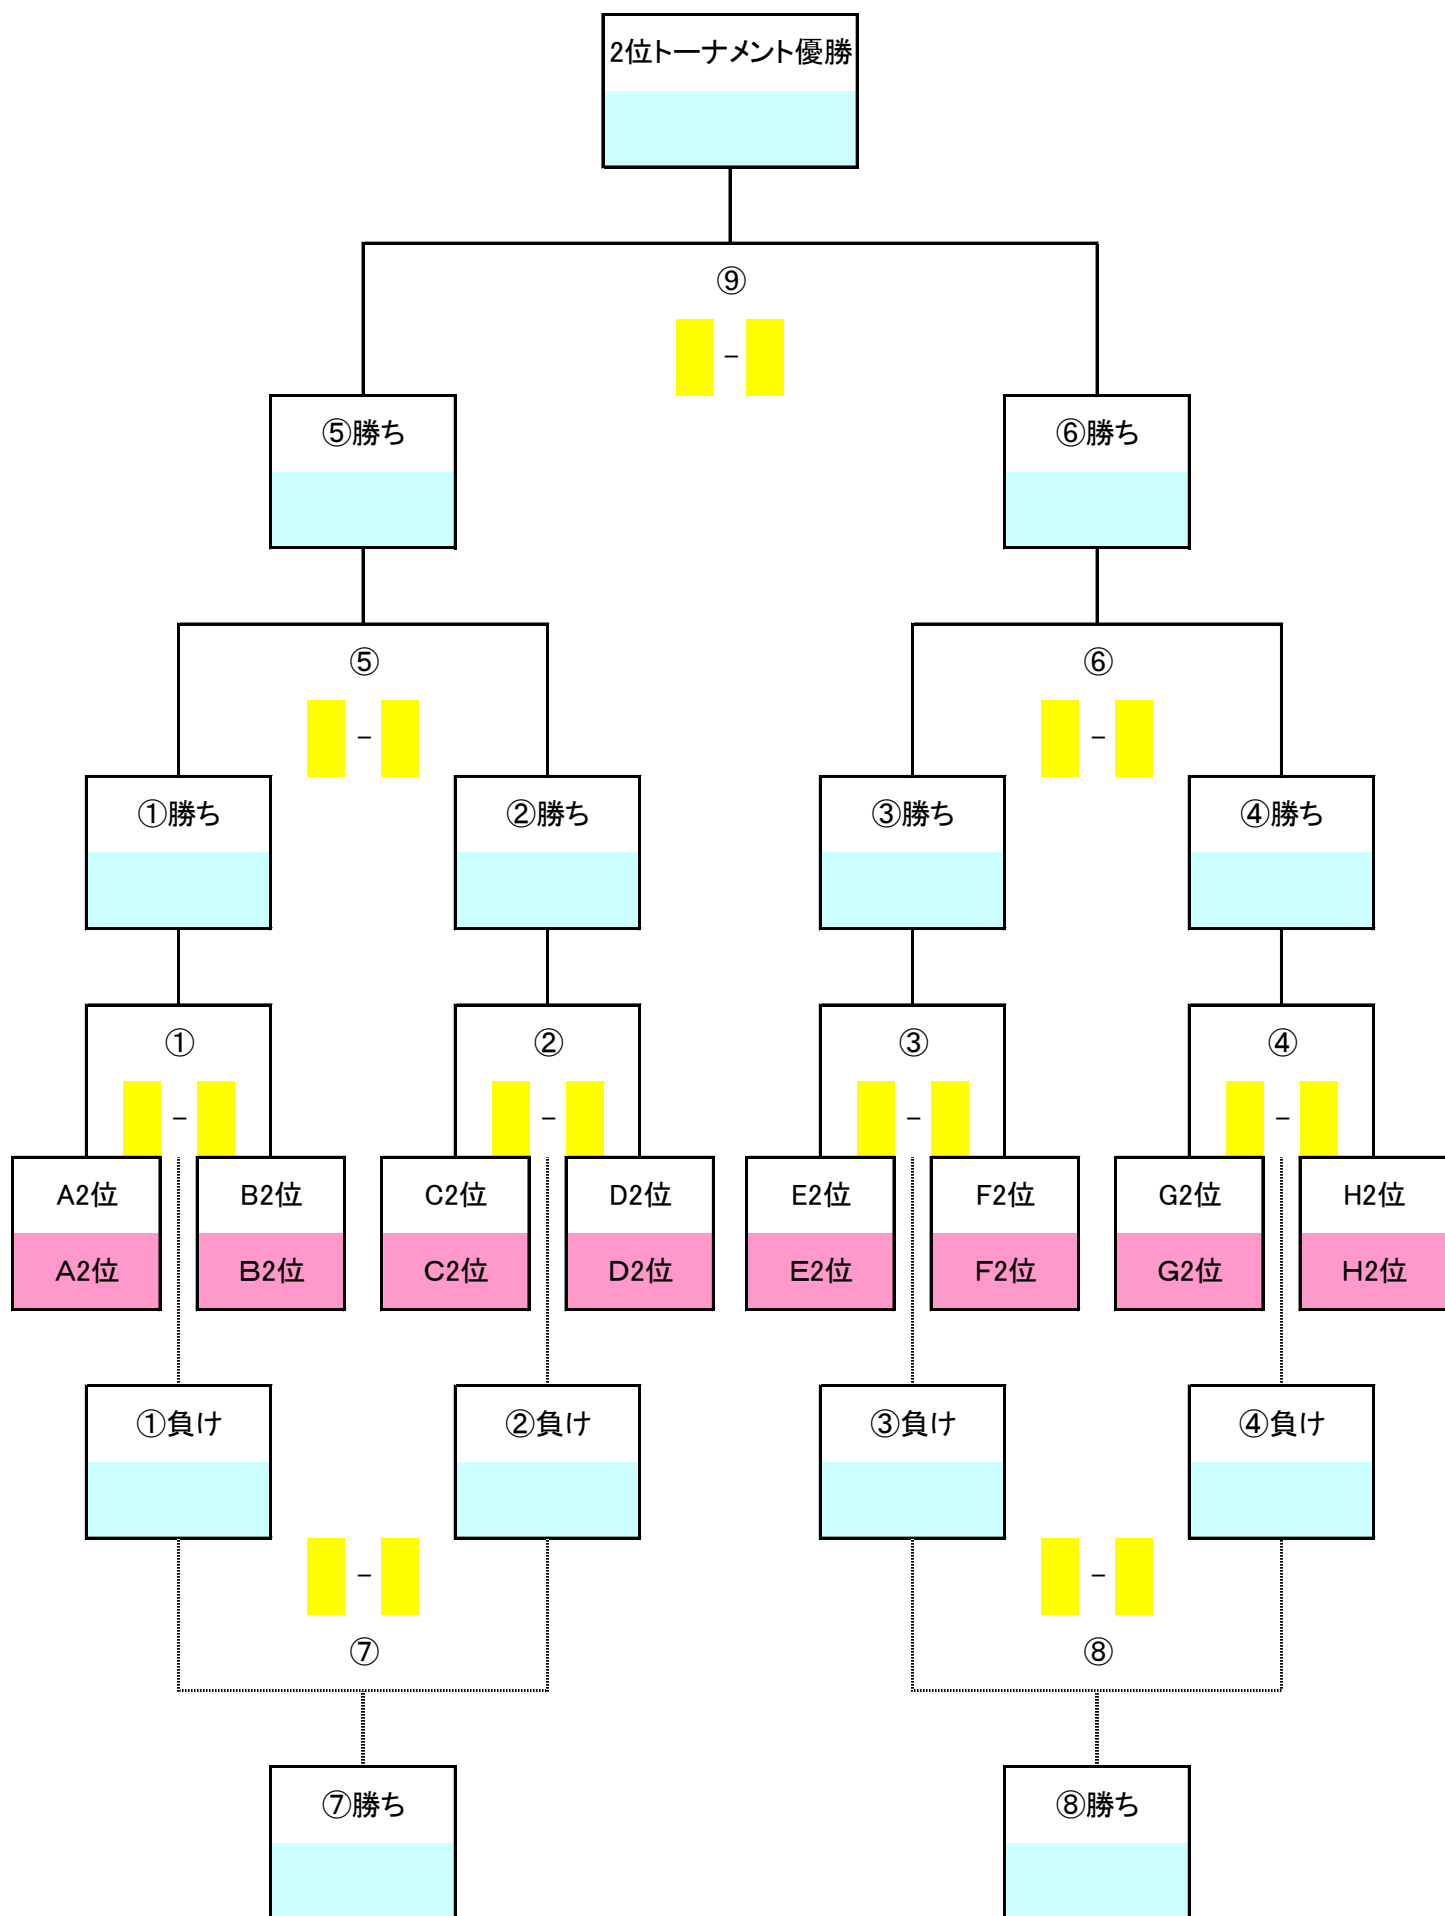

予選リーグ終了

17:30 解散予定

【Pitch A】 2位トーナメント

【Pitch B】 1位トーナメント

【Pitch D】 4位トーナメント

【Pitch C】 3位トーナメント

15-5-15(PKも予想されますので、試合間は10分間を設けていますが、試合ができる状態の場合、主審の方は詰めて始めてください。)

【順位決定トーナメント】