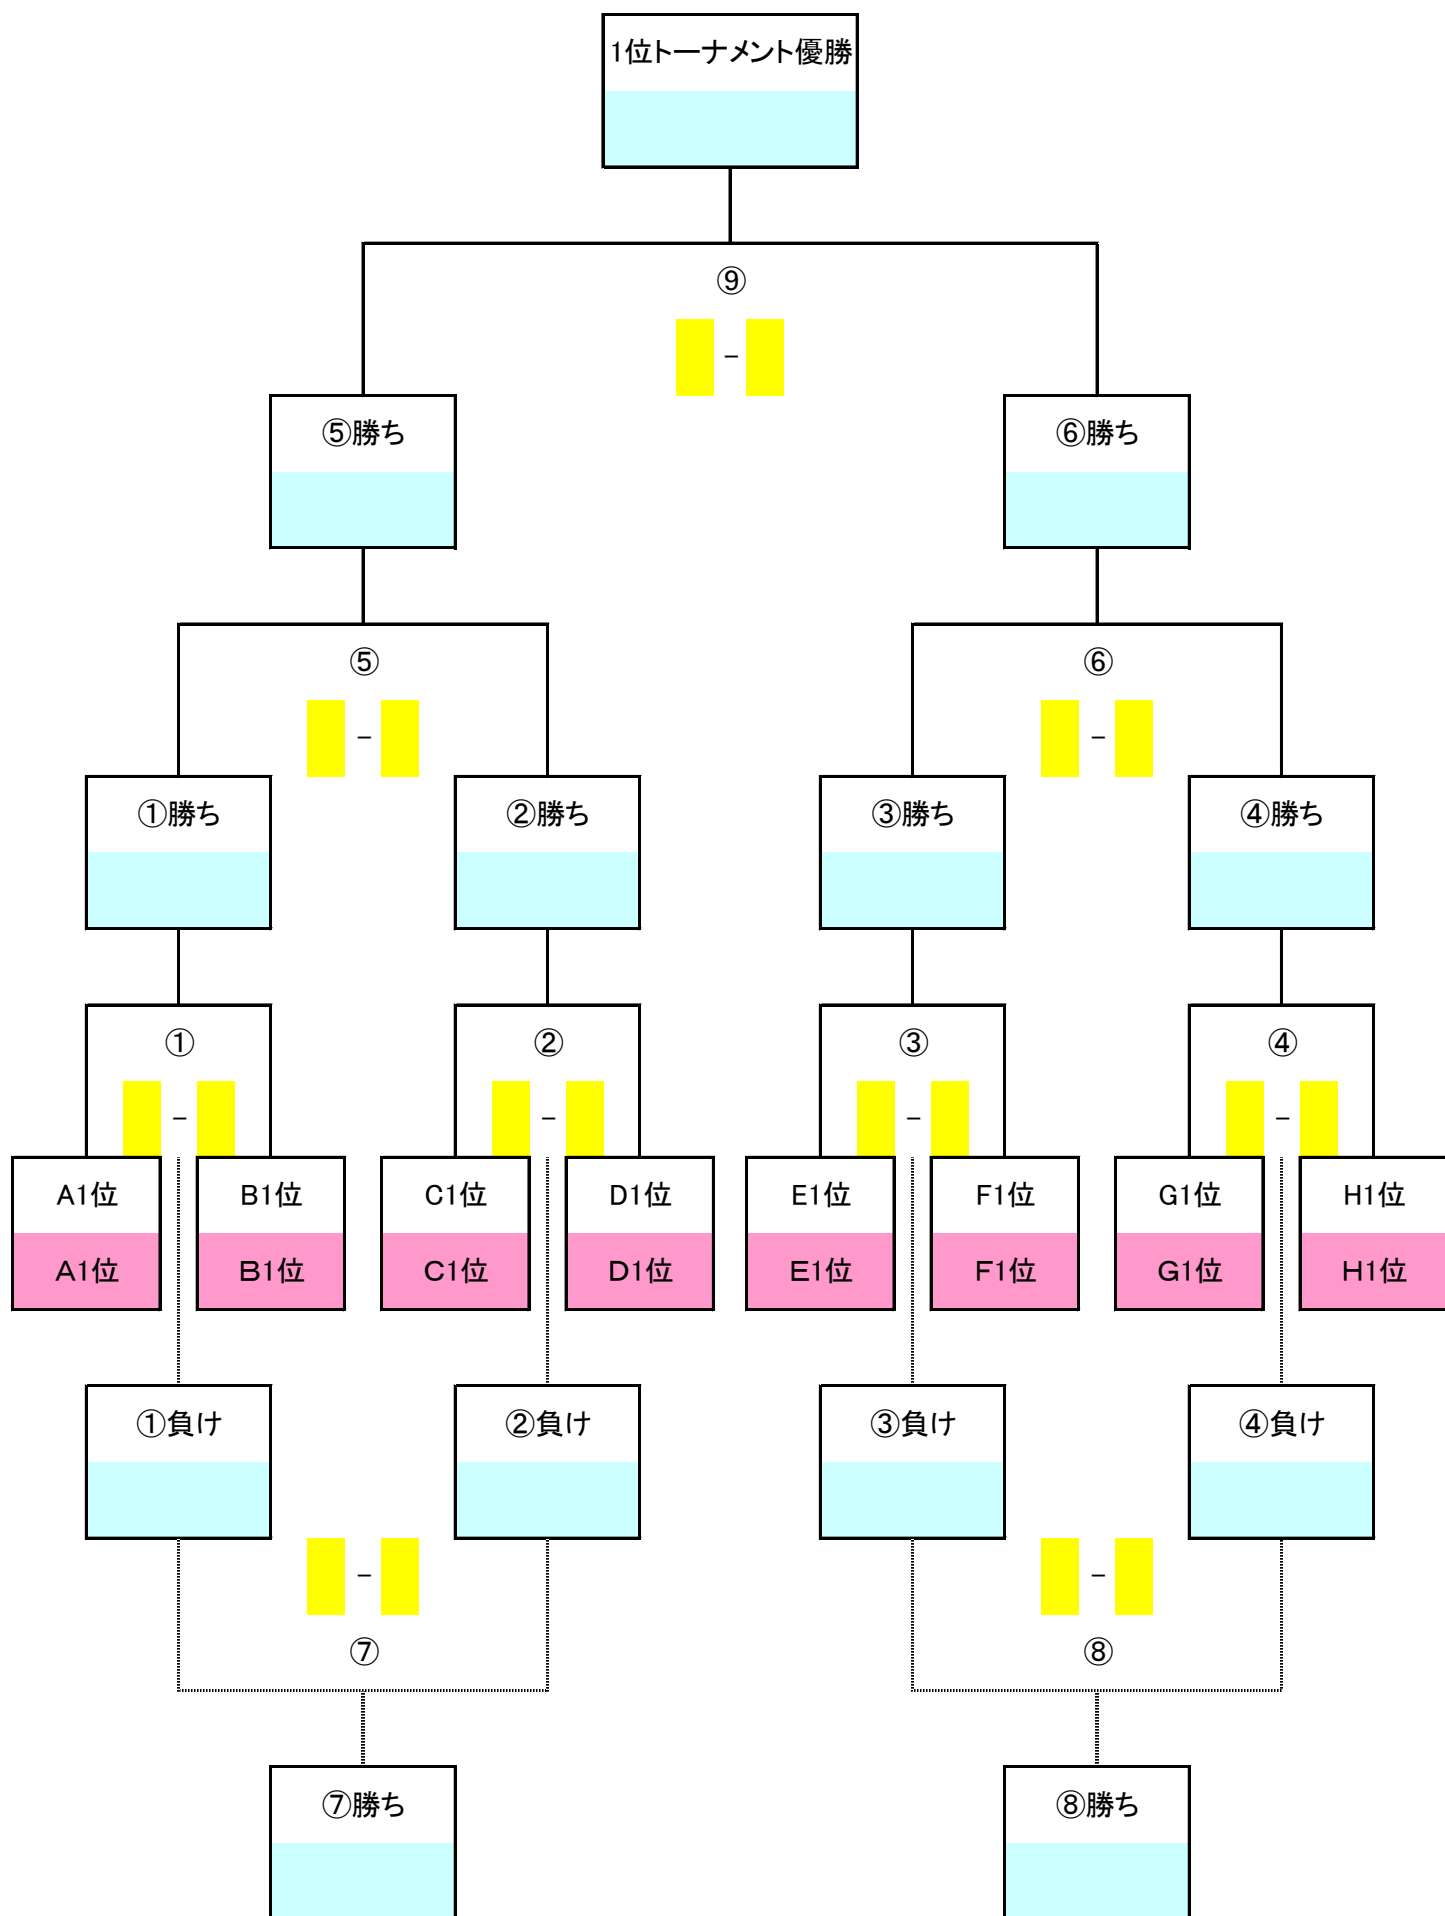

予選リーグ終了

17:30 解散予定

【Pitch A】 2位トーナメント

【Pitch B】 1位トーナメント

【Pitch D】 4位トーナメント

【Pitch C】 3位トーナメント

15-5-15(PKも予想されますので、試合間は10分間を設けていますが、試合ができる状態の場合、主審の方は詰めて始めてください。)

【順位決定トーナメント】