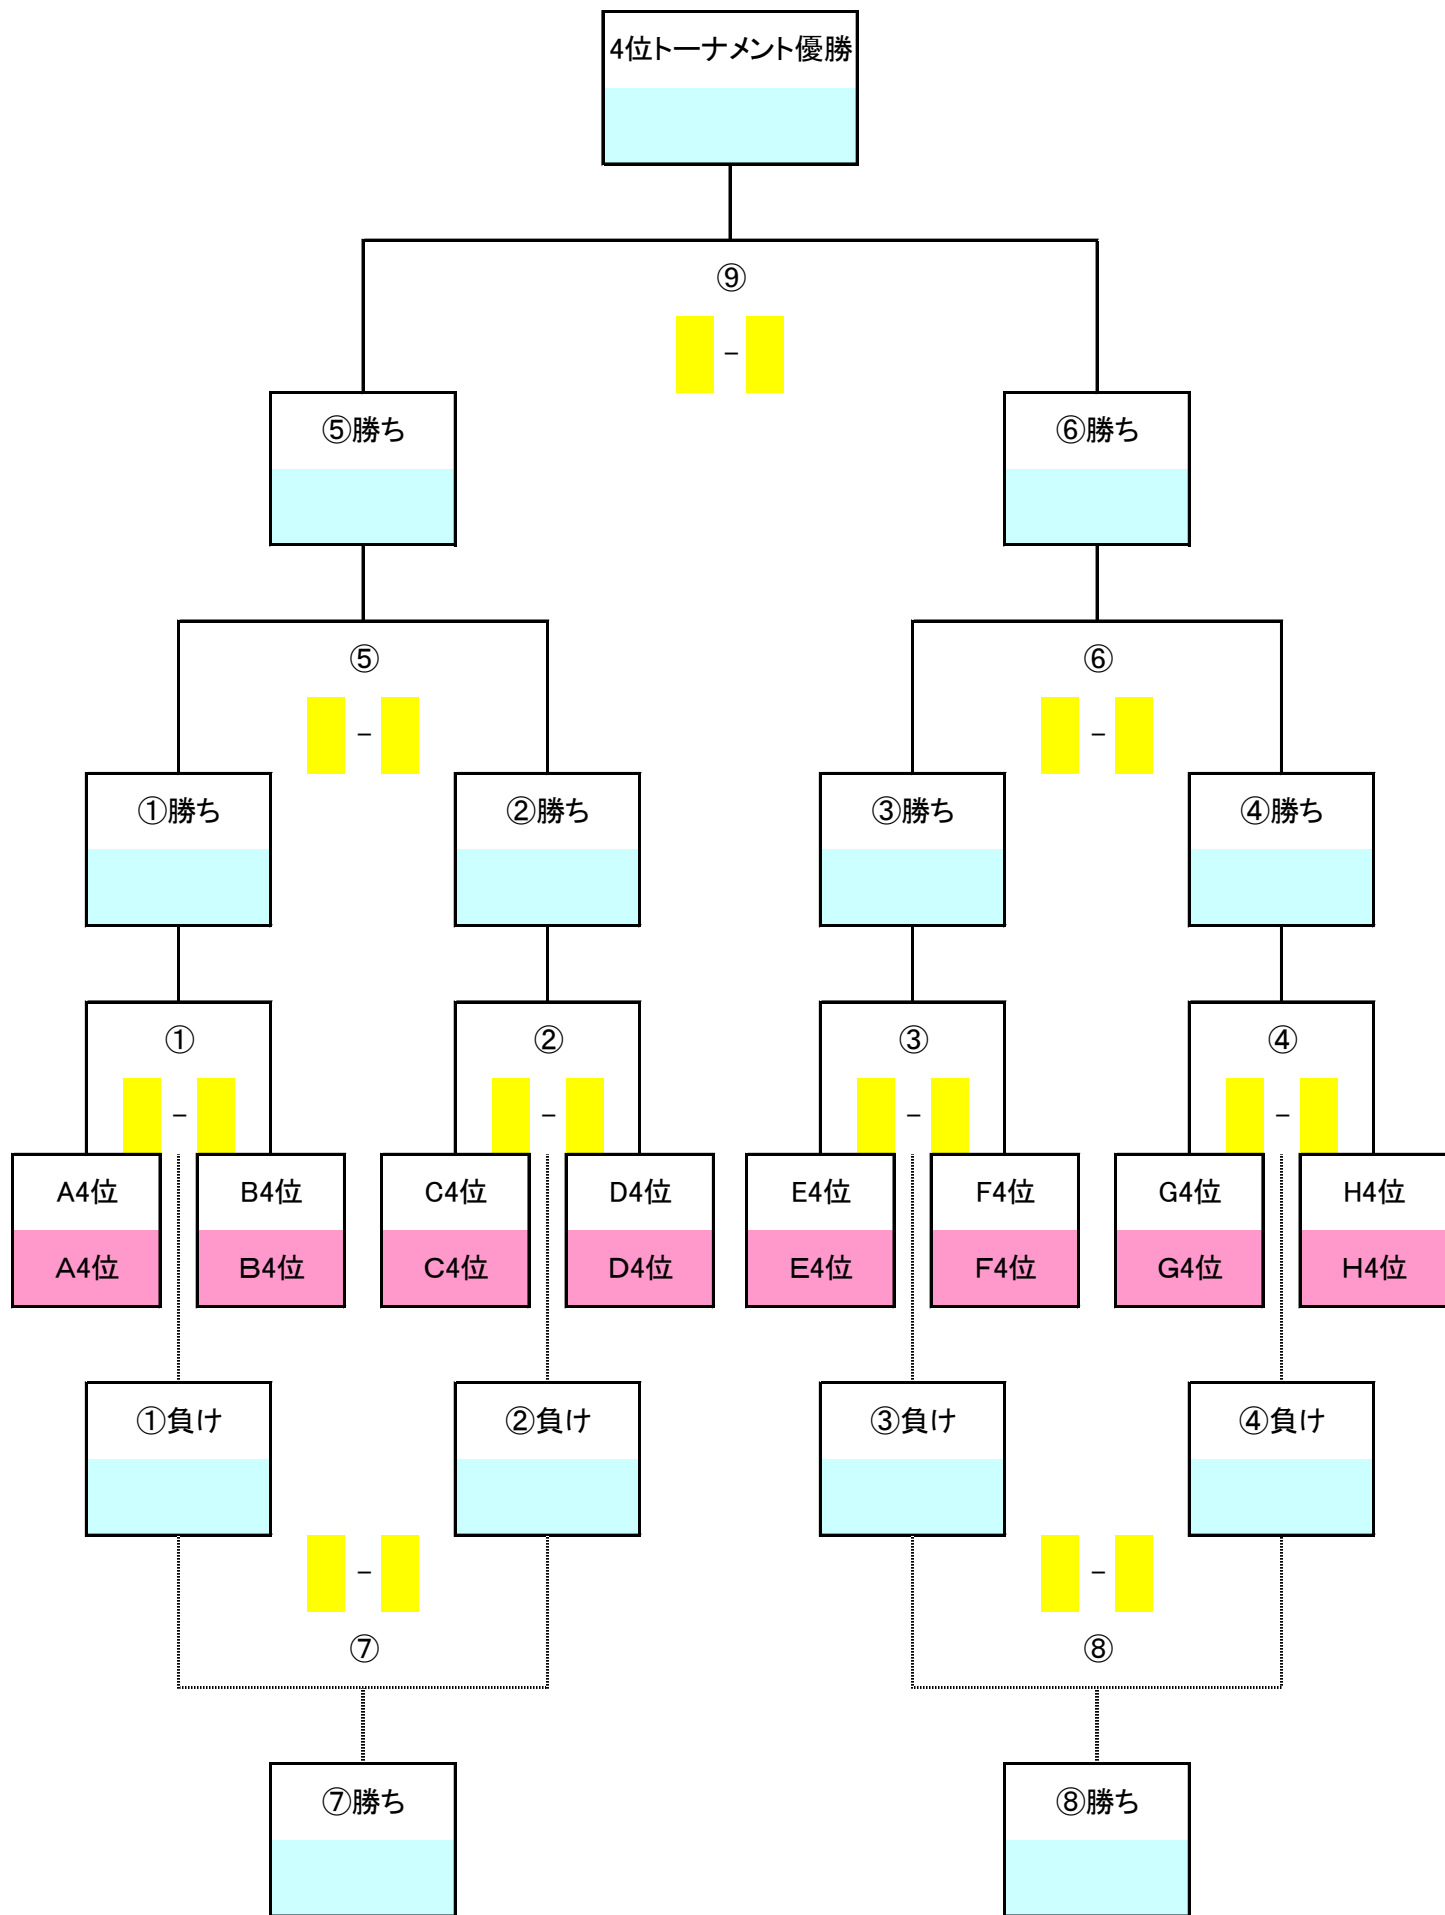

予選リーグ終了

17:30 解散予定

【Pitch A】 2位トーナメント

【Pitch B】 1位トーナメント

【Pitch D】 4位トーナメント

【Pitch C】 3位トーナメント

15-5-15(PKも予想されますので、試合間は10分間を設けていますが、試合ができる状態の場合、主審の方は詰めて始めてください。)

【順位決定トーナメント】

Pitch B 試合順⑨ は、優勝決定戦のため副審を付けて行います。

試合順	予定時刻		アルビレッジ E ピッチ						アルビレッジ F ピッチ					
			Pitch A			Pitch B			Pitch C			Pitch D		
①	8:30 ~ 9:05	審判	A2位	vs	B2位	A1位	vs	B1位	A3位	vs	B3位	A4位	vs	B4位
			本部	&	本部	本部	&	本部	本部	&	本部	本部	&	本部
②	9:15 ~ 9:50	審判	C2位	vs	D2位	C1位	vs	D1位	C3位	vs	D3位	C4位	vs	D4位
			A2位	&	B2位	A1位	&	B1位	A3位	&	B3位	A4位	&	B4位
③	10:00 ~ 10:35	審判	E2位	vs	F2位	E1位	vs	F1位	E3位	vs	F3位	E4位	vs	F4位
			C2位	&	D2位	C1位	&	D1位	C3位	&	D3位	C4位	&	D4位
④	10:45 ~ 11:20	審判	G2位	vs	H2位	G1位	vs	H1位	G3位	vs	H3位	G4位	vs	H4位
			E2位	&	F2位	E1位	&	F1位	E3位	&	F3位	E4位	&	F4位
⑤	11:30 ~ 12:05	審判	①勝ち	vs	②勝ち	①勝ち	vs	②勝ち	①勝ち	vs	②勝ち	①勝ち	vs	②勝ち
			G2位	&	H2位	G1位	&	H1位	G3位	&	H3位	G4位	&	H4位
⑥	12:15 ~ 12:50	審判	③勝ち	vs	④勝ち	③勝ち	vs	④勝ち	③勝ち	vs	④勝ち	③勝ち	vs	④勝ち
			①勝ち	&	②勝ち	①勝ち	&	②勝ち	①勝ち	&	②勝ち	①勝ち	&	②勝ち
⑦	13:00 ~ 13:35	審判	①負け	vs	②負け	①負け	vs	②負け	①負け	vs	②負け	①負け	vs	②負け
			③勝ち	&	④勝ち	③勝ち	&	④勝ち	③勝ち	&	④勝ち	③勝ち	&	④勝ち
⑧	13:45 ~ 14:20	審判	③負け	vs	④負け	③負け	vs	④負け	③負け	vs	④負け	③負け	vs	④負け
			①負け	&	②負け	①負け	&	②負け	①負け	&	②負け	①負け	&	②負け
⑨	14:30 ~ 15:05	審判	⑤勝ち	vs	⑥勝ち	⑤勝ち	vs	⑥勝ち	⑤勝ち	vs	⑥勝ち	⑤勝ち	vs	⑥勝ち
			③負け	&	④負け	本部	&	本部	③負け	&	④負け	③負け	&	④負け
表彰式	15:20 ~ 15:45		アルビレッジ E ピッチ											

順位決定トーナメント終了

16:30 解散予定

大会本部

ゲート

テント設置不可

たわら屋販売所

クラブハウス

Eピッチ