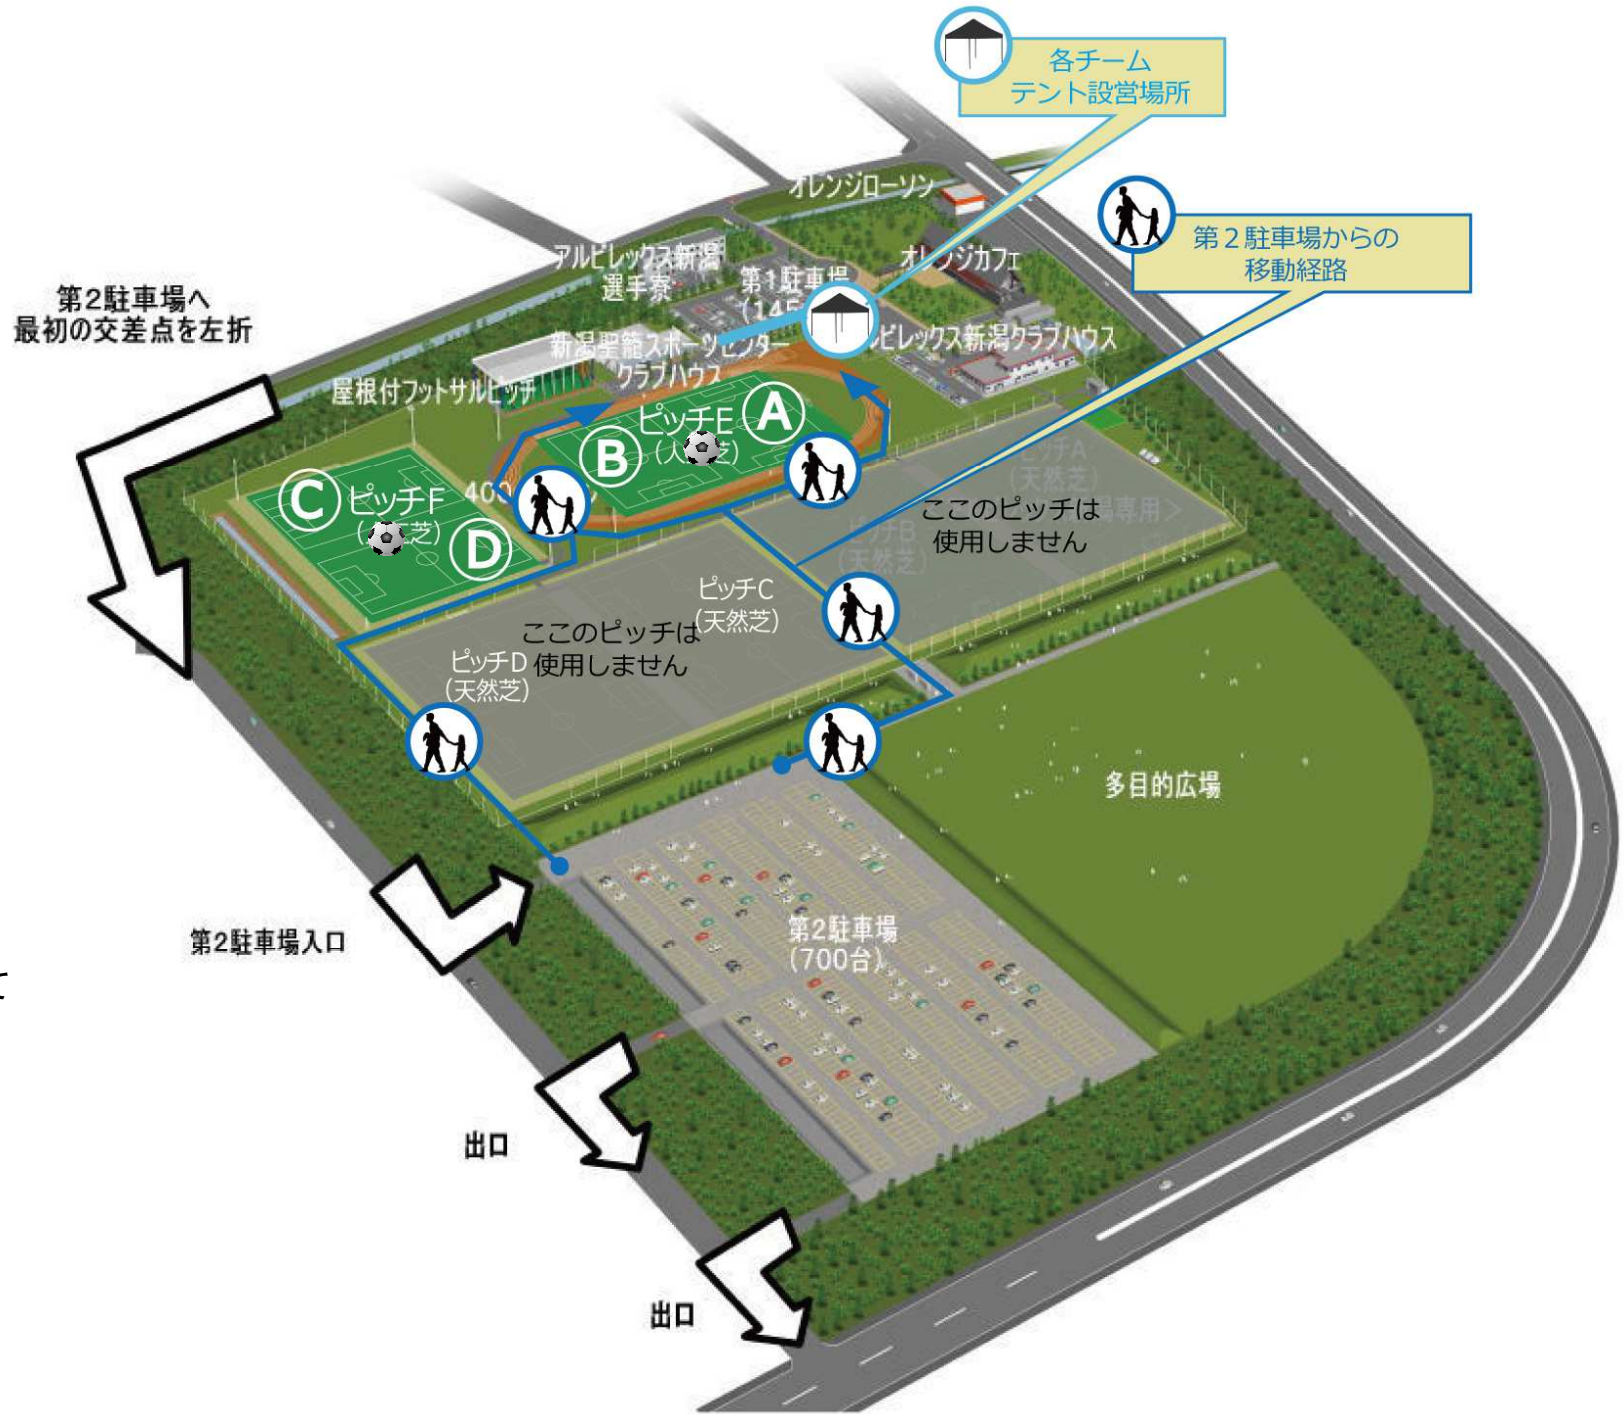

順位決定トーナメント終了

16:30 解散予定

大会本部

ゲート

テント設置不可

たわら屋販売所

クラブハウス

Eピッチ

・当日は、天候などに十分注意し、風が強い場合は、テントをフェンスと固定するなどの対応をお願いします。
 ・テントを固定するためのヒモは大会本部で準備しますので声をかけてください。

小屋

サポーターゲート

- 使用するピッチ
 - アルビレックス内の名称で
 - ピッチE(人工芝)
 - ピッチF(人工芝)
 - 上記各ピッチ、2面ずつに分けて試合を行います。

- 使用しないピッチ
 - アルビレックス内の名称で
 - ピッチA(天然芝)
 - ピッチB(天然芝)
 - ピッチC(天然芝)
 - ピッチD(天然芝)