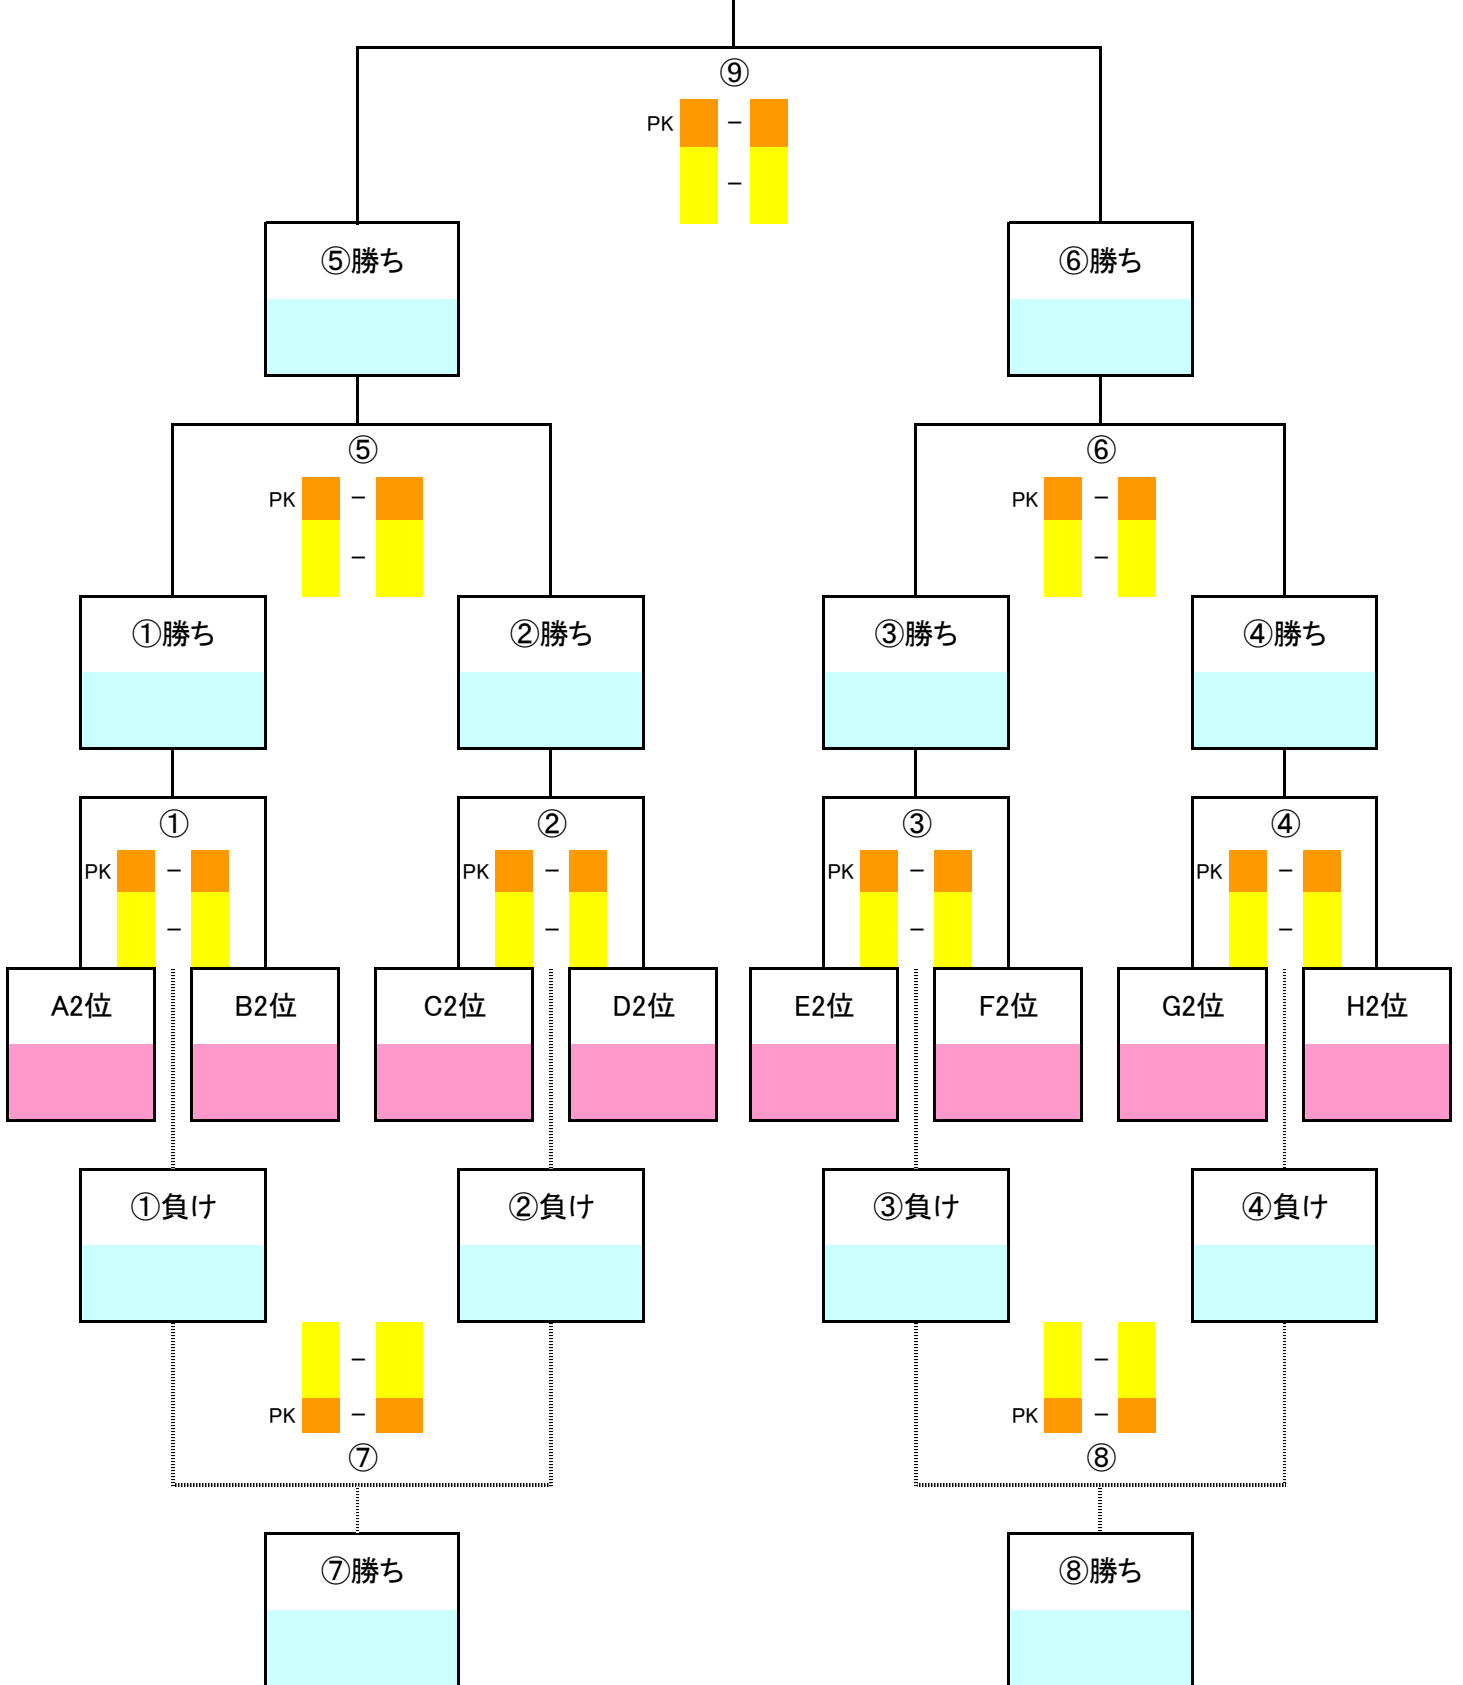

予選リーグ終了

17:30 解散予定

2日目 4月30日
【Pitch A】2位トーナメント

2位トーナメント優勝

2日目 4月30日
【Pitch B】1位トーナメント

1位トーナメント優勝

2日目 4月30日
【Pitch C】3位トーナメント

2日目 4月30日
【Pitch D】4位トーナメント

2日目 4月30日

【順位決定トーナメント予定時間】

15-5-15 (PKも予想されますので、試合間は10分間を設けていますが、試合ができる状態の場合、主審の方は詰めて始めてください。)

Pitch B 試合順⑨ は、優勝決定戦のため副審を付けて行います。

試合順	予定時刻		アルビレッジ E ピッチ				アルビレッジ F ピッチ			
			Pitch A		Pitch B		Pitch C		Pitch D	
①	8:30 ~ 9:05	審判	A2位 vs B2位	A1位 vs B1位	A3位 vs B3位	A4位 vs B4位				
			本部 & 本部	本部 & 本部	本部 & 本部	本部 & 本部				
②	9:15 ~ 9:50	審判	C2位 vs D2位	C1位 vs D1位	C3位 vs D3位	C4位 vs D4位				
			A2位 & B2位	A1位 & B1位	A3位 & B3位	A4位 & B4位				
③	10:00 ~ 10:35	審判	E2位 vs F2位	E1位 vs F1位	E3位 vs F3位	E4位 vs F4位				
			C2位 & D2位	C1位 & D1位	C3位 & D3位	C4位 & D4位				
④	10:45 ~ 11:20	審判	G2位 vs H2位	G1位 vs H1位	G3位 vs H3位	G4位 vs H4位				
			E2位 & F2位	E1位 & F1位	E3位 & F3位	E4位 & F4位				
⑤	11:30 ~ 12:05	審判	①勝ち vs ②勝ち	①勝ち vs ②勝ち	①勝ち vs ②勝ち	①勝ち vs ②勝ち				
			G2位 & H2位	G1位 & H1位	G3位 & H3位	G4位 & H4位				
⑥	12:15 ~ 12:50	審判	③勝ち vs ④勝ち	③勝ち vs ④勝ち	③勝ち vs ④勝ち	③勝ち vs ④勝ち				
			①勝ち & ②勝ち	①勝ち & ②勝ち	①勝ち & ②勝ち	①勝ち & ②勝ち				
⑦	13:00 ~ 13:35	審判	①負け vs ②負け	①負け vs ②負け	①負け vs ②負け	①負け vs ②負け				
			③勝ち & ④勝ち	③勝ち & ④勝ち	③勝ち & ④勝ち	③勝ち & ④勝ち				
⑧	13:45 ~ 14:20	審判	③負け vs ④負け	③負け vs ④負け	③負け vs ④負け	③負け vs ④負け				
			①負け & ②負け	①負け & ②負け	①負け & ②負け	①負け & ②負け				
⑨	14:30 ~ 15:05	審判	⑤勝ち vs ⑥勝ち	⑤勝ち vs ⑥勝ち	⑤勝ち vs ⑥勝ち	⑤勝ち vs ⑥勝ち				
			③負け & ④負け	本部 & 本部	③負け & ④負け	③負け & ④負け				
表彰式	15:20 ~ 15:45		アルビレッジ E ピッチ							

順位決定トーナメント終了

16:30 解散予定

大会本部

ゲート

テント設置不可

たわら屋販売所

クラブハウス

Eピッチ

・当日は、天候などに十分注意し、風が強い場合は、テントをフェンスと固定するなどの対応をお願いします。
 ・テントを固定するためのヒモは大会本部で準備しますので声をかけてください。

小屋

サポーターゲート

- 使用するピッチ
 - アルビレックス内の名称で
 - ピッチE(人工芝)
 - ピッチF(人工芝)
 - 上記各ピッチ、2面ずつに分けて試合を行います。

- 使用しないピッチ
 - アルビレックス内の名称で
 - ピッチA(天然芝)
 - ピッチB(天然芝)
 - ピッチC(天然芝)
 - ピッチD(天然芝)