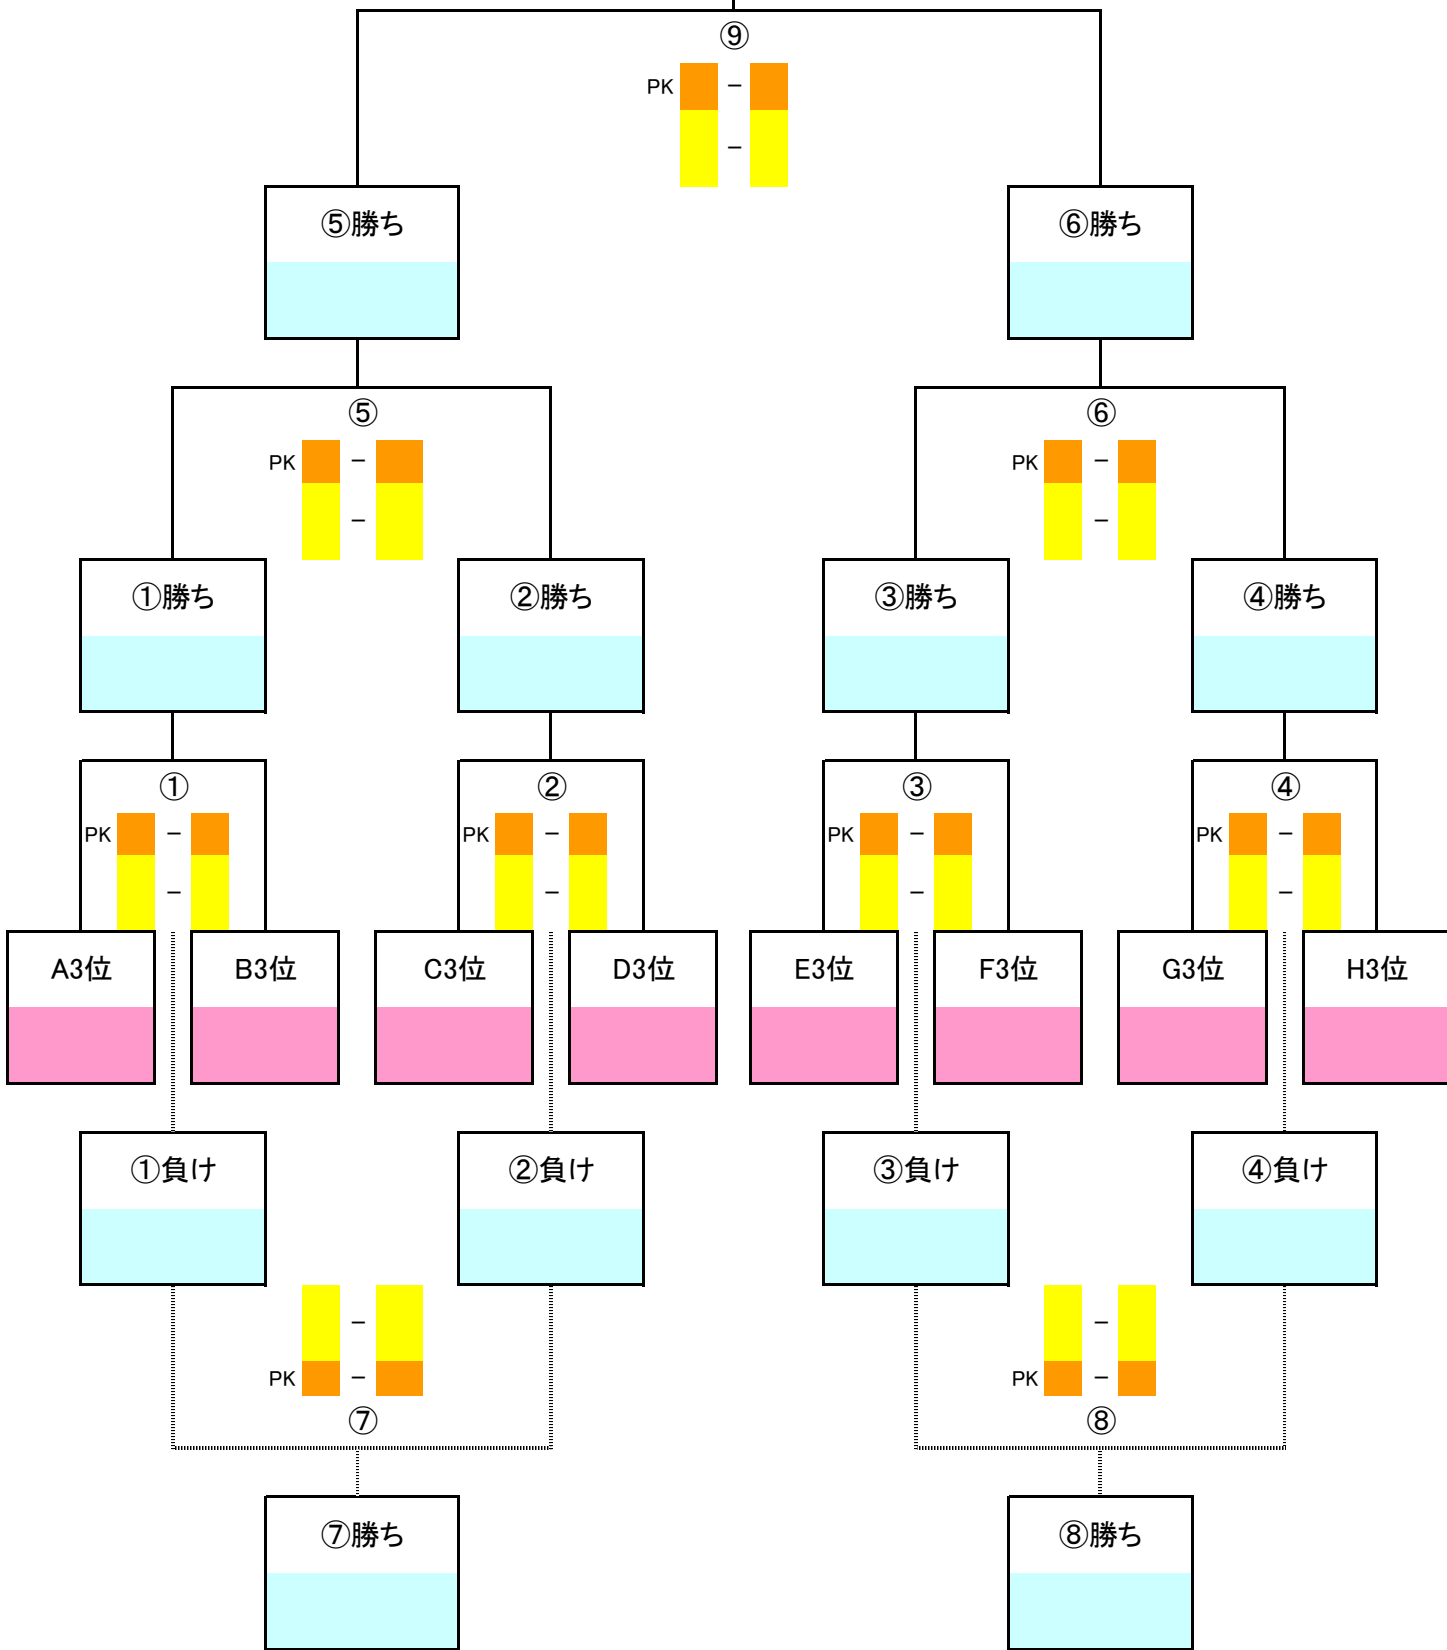

予選リーグ終了

17:30 解散予定

2日目 4月30日
【Pitch A】2位トーナメント

2位トーナメント優勝

2日目 4月30日
【Pitch B】1位トーナメント

1位トーナメント優勝

2日目 4月30日
【Pitch C】3位トーナメント

2日目 4月30日
【Pitch D】4位トーナメント

2日目 4月30日

【順位決定トーナメント予定時間】

15-5-15 (PKも予想されますので、試合間は10分間を設けていますが、試合ができる状態の場合、主審の方は詰めて始めてください。)

Pitch B 試合順⑨ は、優勝決定戦のため副審を付けて行います。

試合順	予定時刻		アルビレッジ E ピッチ				アルビレッジ F ピッチ			
			Pitch A		Pitch B		Pitch C		Pitch D	
①	8:30 ~ 9:05	審判	A2位 vs B2位	A1位 vs B1位	A3位 vs B3位	A4位 vs B4位				
			本部 & 本部	本部 & 本部	本部 & 本部	本部 & 本部				
②	9:15 ~ 9:50	審判	C2位 vs D2位	C1位 vs D1位	C3位 vs D3位	C4位 vs D4位				
			A2位 & B2位	A1位 & B1位	A3位 & B3位	A4位 & B4位				
③	10:00 ~ 10:35	審判	E2位 vs F2位	E1位 vs F1位	E3位 vs F3位	E4位 vs F4位				
			C2位 & D2位	C1位 & D1位	C3位 & D3位	C4位 & D4位				
④	10:45 ~ 11:20	審判	G2位 vs H2位	G1位 vs H1位	G3位 vs H3位	G4位 vs H4位				
			E2位 & F2位	E1位 & F1位	E3位 & F3位	E4位 & F4位				
⑤	11:30 ~ 12:05	審判	①勝ち vs ②勝ち	①勝ち vs ②勝ち	①勝ち vs ②勝ち	①勝ち vs ②勝ち				
			G2位 & H2位	G1位 & H1位	G3位 & H3位	G4位 & H4位				
⑥	12:15 ~ 12:50	審判	③勝ち vs ④勝ち	③勝ち vs ④勝ち	③勝ち vs ④勝ち	③勝ち vs ④勝ち				
			①勝ち & ②勝ち	①勝ち & ②勝ち	①勝ち & ②勝ち	①勝ち & ②勝ち				
⑦	13:00 ~ 13:35	審判	①負け vs ②負け	①負け vs ②負け	①負け vs ②負け	①負け vs ②負け				
			③勝ち & ④勝ち	③勝ち & ④勝ち	③勝ち & ④勝ち	③勝ち & ④勝ち				
⑧	13:45 ~ 14:20	審判	③負け vs ④負け	③負け vs ④負け	③負け vs ④負け	③負け vs ④負け				
			①負け & ②負け	①負け & ②負け	①負け & ②負け	①負け & ②負け				
⑨	14:30 ~ 15:05	審判	⑤勝ち vs ⑥勝ち	⑤勝ち vs ⑥勝ち	⑤勝ち vs ⑥勝ち	⑤勝ち vs ⑥勝ち				
			③負け & ④負け	本部 & 本部	③負け & ④負け	③負け & ④負け				
表彰式	15:20 ~ 15:45		アルビレッジ E ピッチ							

・当日は、天候などに十分注意し、風が強い場合は、テントをフェンスと固定するなどの対応をお願いします。
 ・テントを固定するためのヒモは大会本部で準備しますので声をかけてください。

小屋

サポーターゲート

- 使用するピッチ
 - アルビレックス内の名称で
 - ピッチE(人工芝)
 - ピッチF(人工芝)
 - 上記各ピッチ、2面ずつに分けて試合を行います。

- 使用しないピッチ
 - アルビレックス内の名称で
 - ピッチA(天然芝)
 - ピッチB(天然芝)
 - ピッチC(天然芝)
 - ピッチD(天然芝)