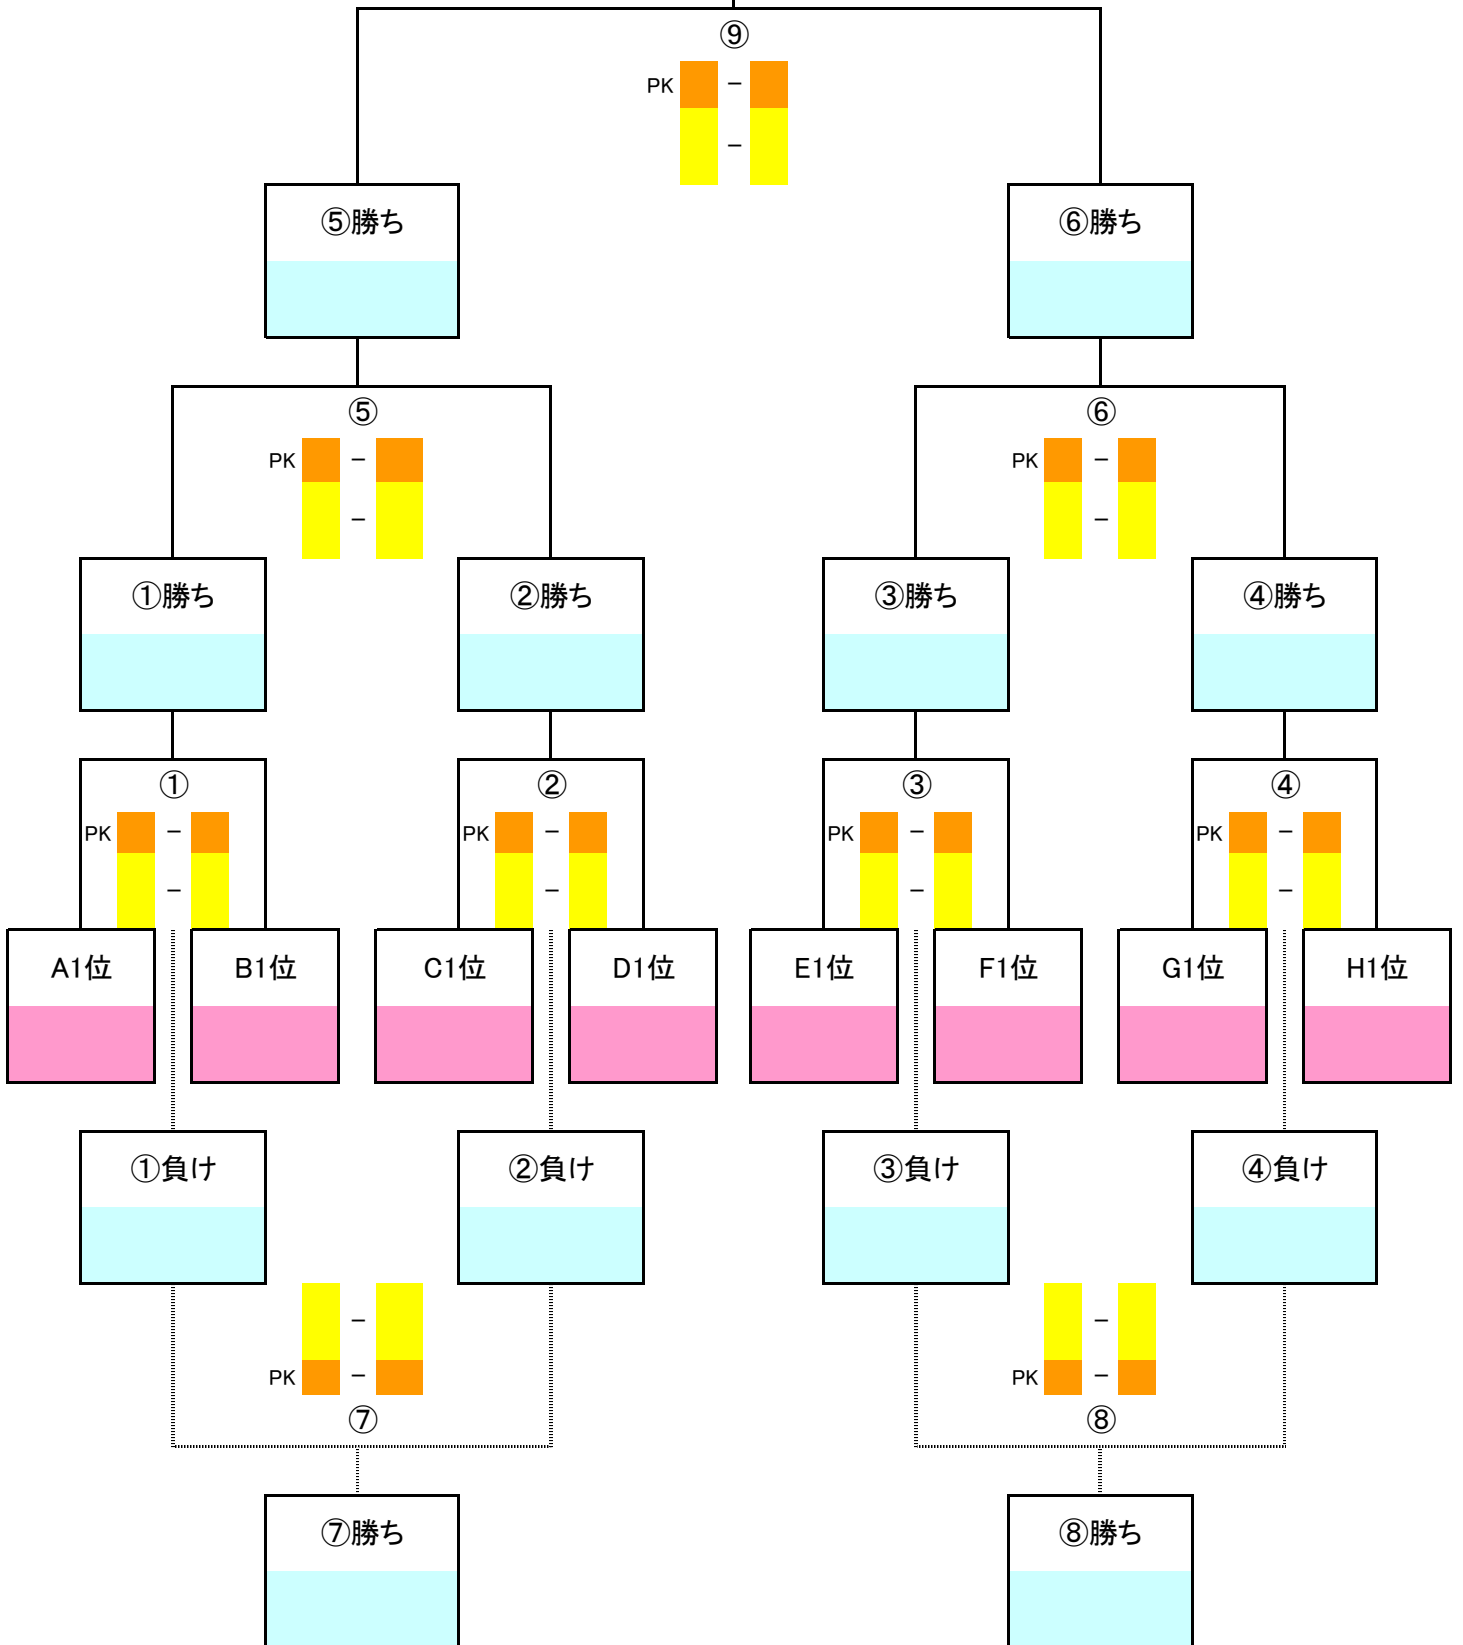

予選リーグ終了

17:30 解散予定

2日目 4月30日
【Pitch A】2位トーナメント

2位トーナメント優勝

2日目 4月30日
【Pitch B】1位トーナメント

1位トーナメント優勝

2日目 4月30日
【Pitch C】3位トーナメント

2日目 4月30日
【Pitch D】4位トーナメント

2日目 4月30日

【順位決定トーナメント予定時間】

15-5-15 (PKも予想されますので、試合間は10分間を設けていますが、試合ができる状態の場合、主審の方は詰めて始めてください。)

Pitch B 試合順⑨ は、優勝決定戦のため副審を付けて行います。

試合順	予定時刻		アルビレッジ E ピッチ				アルビレッジ F ピッチ			
			Pitch A		Pitch B		Pitch C		Pitch D	
①	8:30 ~ 9:05	審判	A2位 vs B2位	A1位 vs B1位	A3位 vs B3位	A4位 vs B4位				
			本部 & 本部	本部 & 本部	本部 & 本部	本部 & 本部				
②	9:15 ~ 9:50	審判	C2位 vs D2位	C1位 vs D1位	C3位 vs D3位	C4位 vs D4位				
			A2位 & B2位	A1位 & B1位	A3位 & B3位	A4位 & B4位				
③	10:00 ~ 10:35	審判	E2位 vs F2位	E1位 vs F1位	E3位 vs F3位	E4位 vs F4位				
			C2位 & D2位	C1位 & D1位	C3位 & D3位	C4位 & D4位				
④	10:45 ~ 11:20	審判	G2位 vs H2位	G1位 vs H1位	G3位 vs H3位	G4位 vs H4位				
			E2位 & F2位	E1位 & F1位	E3位 & F3位	E4位 & F4位				
⑤	11:30 ~ 12:05	審判	①勝ち vs ②勝ち	①勝ち vs ②勝ち	①勝ち vs ②勝ち	①勝ち vs ②勝ち				
			G2位 & H2位	G1位 & H1位	G3位 & H3位	G4位 & H4位				
⑥	12:15 ~ 12:50	審判	③勝ち vs ④勝ち	③勝ち vs ④勝ち	③勝ち vs ④勝ち	③勝ち vs ④勝ち				
			①勝ち & ②勝ち	①勝ち & ②勝ち	①勝ち & ②勝ち	①勝ち & ②勝ち				
⑦	13:00 ~ 13:35	審判	①負け vs ②負け	①負け vs ②負け	①負け vs ②負け	①負け vs ②負け				
			③勝ち & ④勝ち	③勝ち & ④勝ち	③勝ち & ④勝ち	③勝ち & ④勝ち				
⑧	13:45 ~ 14:20	審判	③負け vs ④負け	③負け vs ④負け	③負け vs ④負け	③負け vs ④負け				
			①負け & ②負け	①負け & ②負け	①負け & ②負け	①負け & ②負け				
⑨	14:30 ~ 15:05	審判	⑤勝ち vs ⑥勝ち	⑤勝ち vs ⑥勝ち	⑤勝ち vs ⑥勝ち	⑤勝ち vs ⑥勝ち				
			③負け & ④負け	本部 & 本部	③負け & ④負け	③負け & ④負け				
表彰式	15:20 ~ 15:45		アルビレッジ E ピッチ							